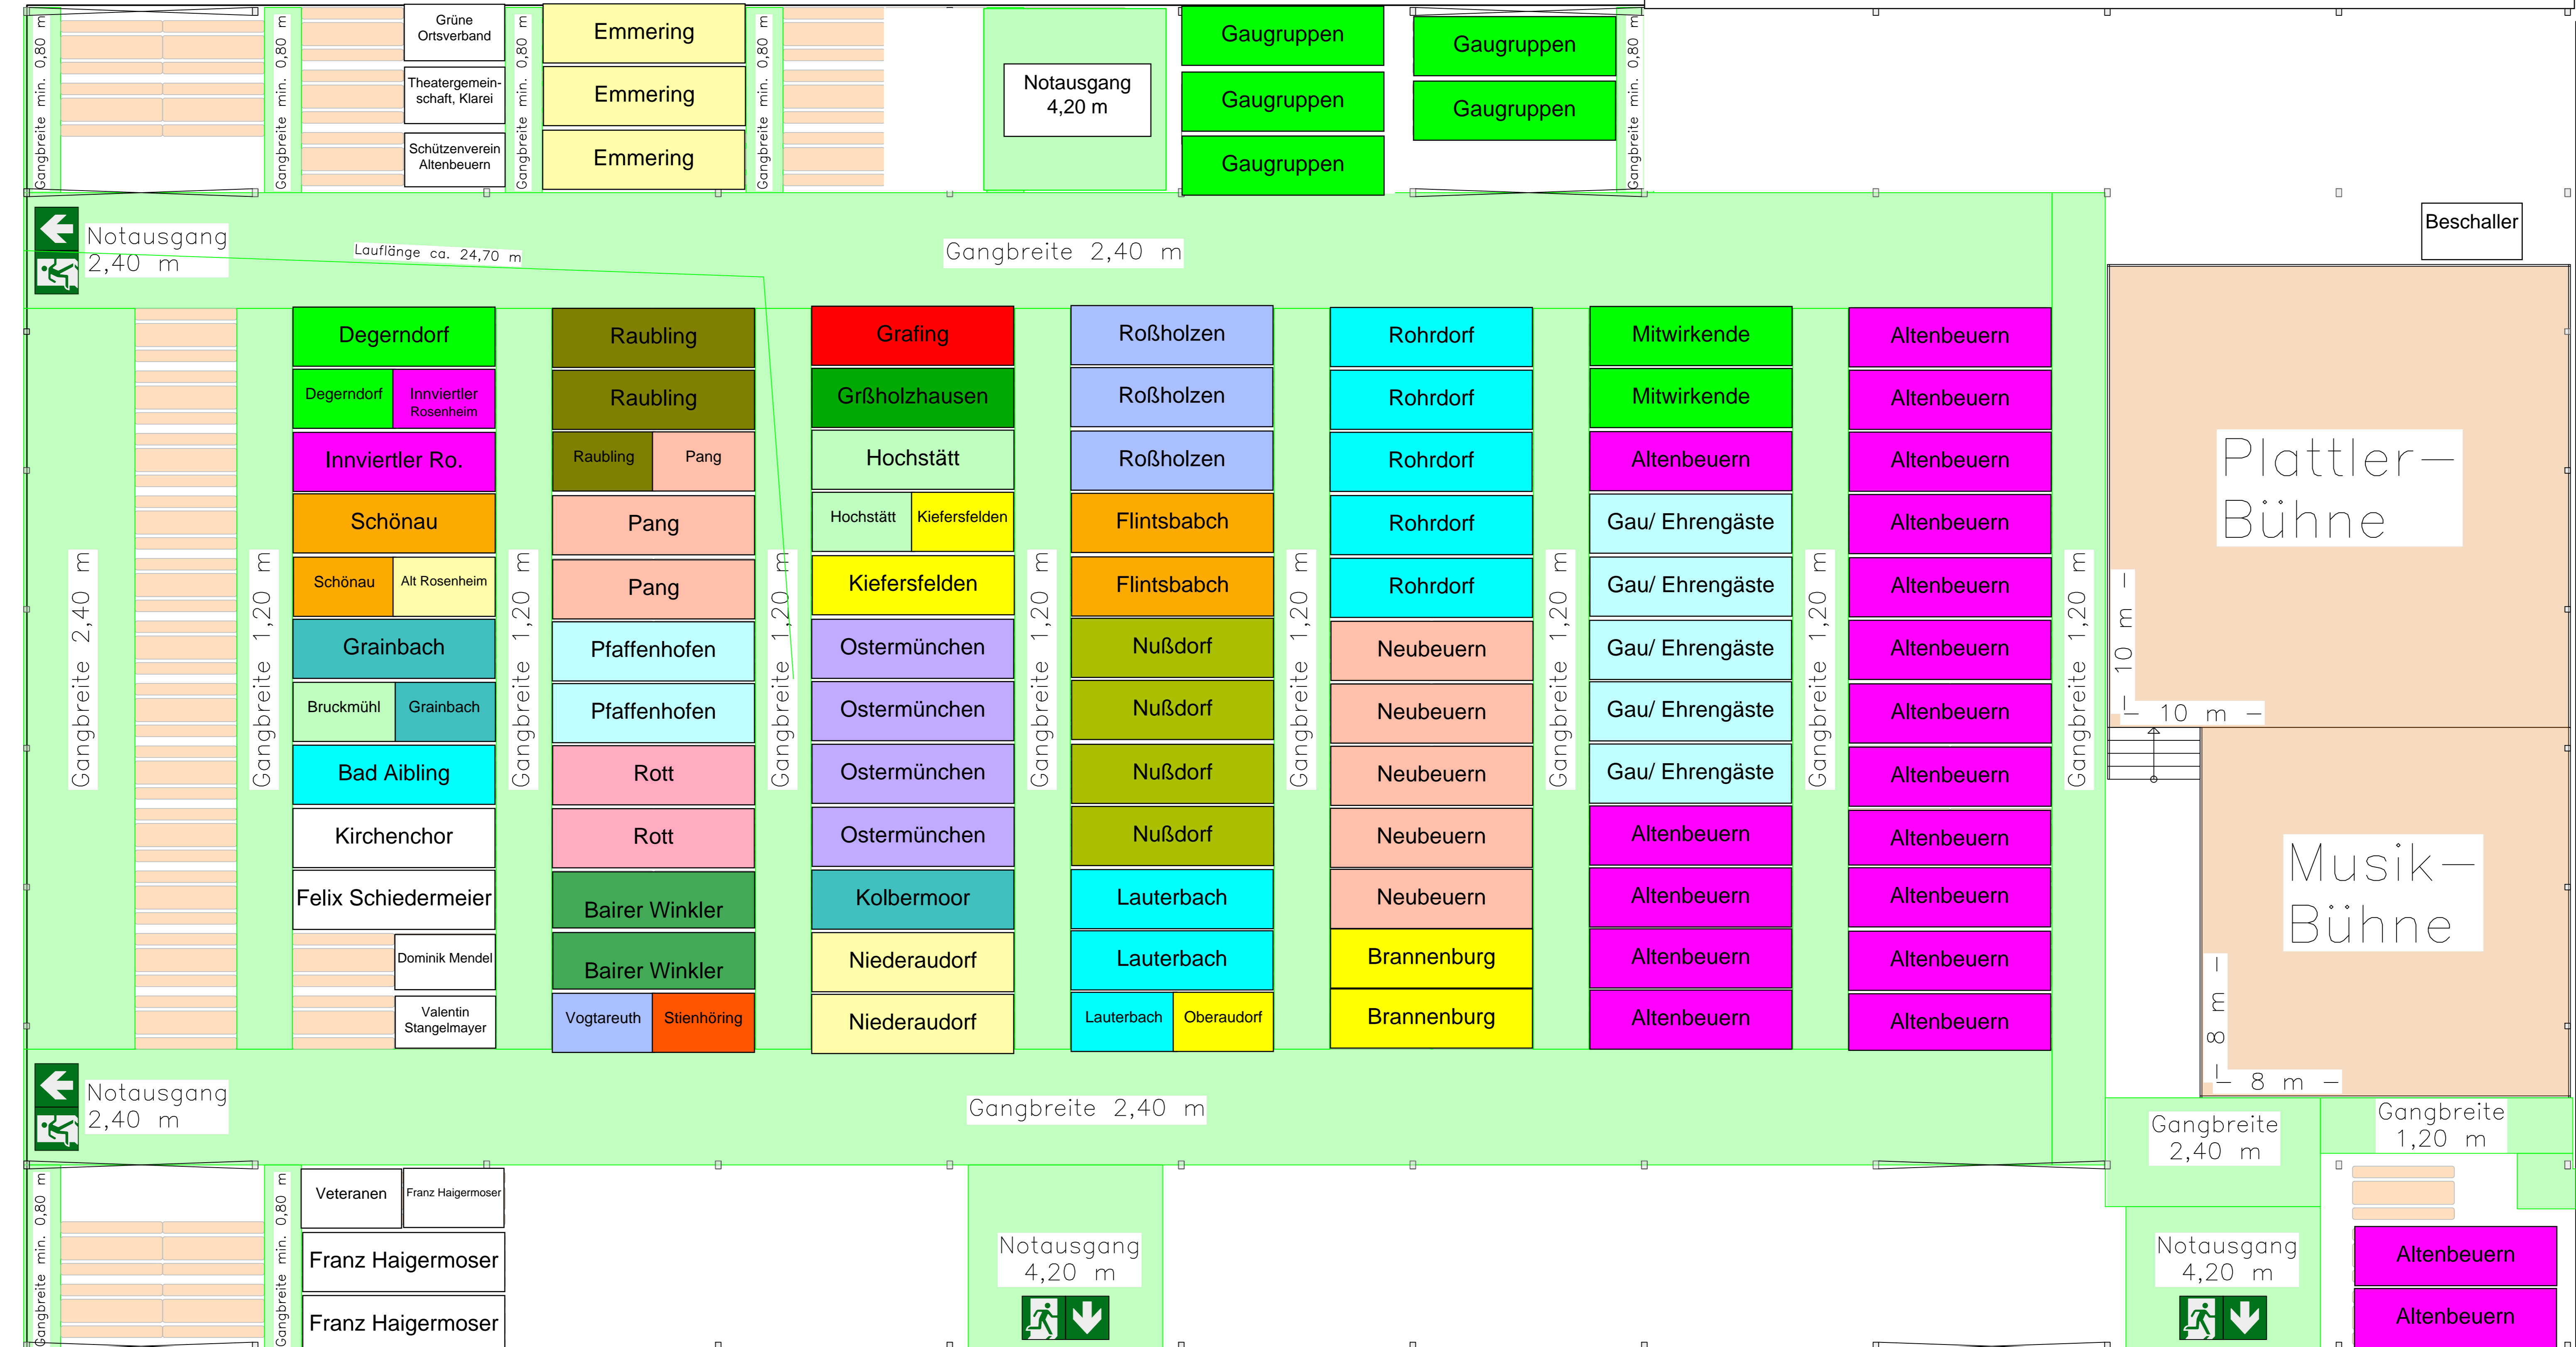

Kaffee/ Bar

oben

Mitte

unten

Eingang

Plattler-Bühne

Musik-Bühne

Schänke

Küche

Zelt 1

55 m

10 m

10 m

Notausgang 2,40 m

Notausgang 4,20 m

Notausgang 2,40 m

Notausgang 4,20 m

Notausgang 4,20 m

Gangbreite 2,40 m

Gangbreite 1,20 m

10 m

8 m

Laufänge ca. 24,70 m

Gangbreite 2,40 m

Gangbreite 2,40 m

Gangbreite 2,40 m

Gangbreite 1,20 m

Gangbreite 1,20 m

Gangbreite 1,20 m

Gangbreite 1,20 m

Gangbreite 1,20 m

Gangbreite 1,20 m